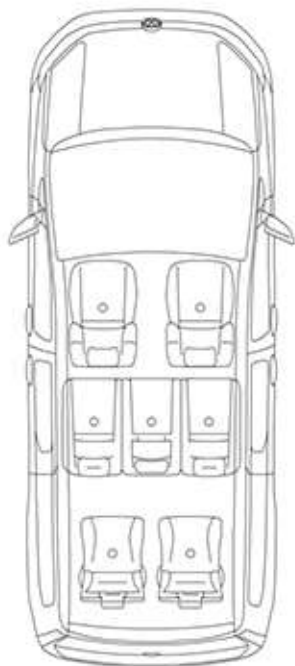

EFAMÓA®

ESPECIALISTAS EN APORTAR SOLUCIONES DE MOVILIDAD

VOLKSWAGEN CADDY MAXI
Rebaje de piso

CARACTERÍSTICAS:

- 5 plazas + 1 PMR (persona con movilidad reducida).
- Otras configuraciones de plazas disponibles.
- Altura interior: 1,45 m.
- Sistema de retención para silla de ruedas de cuatro puntos marca UNWIN compuesto por dos anclajes delanteros de bloqueo eléctrico dotados de iluminación LED y dos anclajes traseros.
- Sistema de retención de pasajero de 3 puntos marca UNWIN con carrete enrollable y tercer punto regulable en altura según la persona.
- Rampa asistida de dos cuerpos, no interfiere en la visibilidad trasera.
- Iluminación LED de cortesía en la zona de entrada.
- Revestimiento antideslizante de fácil limpieza.
- Bomba repara pinchazos.

EFAMÓA®

ESPECIALISTAS EN APORTAR SOLUCIONES DE MOVILIDAD

VOLKSWAGEN CADDY MAXI
Rebaje de piso

CONFIGURACIONES DISPONIBLES

OPCIÓN A: Segunda fila por asientos original.

Plazas finales: 5+1PMR plazas.

OPCIÓN B: Segunda fila por asientos original. Instalación de dos plazas giratorias en tercera fila.

Plazas finales: 5+1PMR/7 plazas.

Dimensions in mm

*Taxi ramp

DIMENSIONES

EFAMOA S.L.

c/ Aviación, 73 - 41007 Sevilla. Teléfono 954352453 - 671469028

Whatsapp: 644708165

Avda. Leo Delibes, 4 Local 4.1 - 29004 Málaga. Teléfono 952239435

www.efamoa.es
efamoa@efamoa.es

EFAMÓA®

ESPECIALISTAS EN APORTAR SOLUCIONES DE MOVILIDAD

VOLKSWAGEN CADDY MAXI
Rebaje de piso

RAMPA CUBREMALETERO - TAXI RAMP

Sistema de rampa abatible que cubre el hueco del rebaje. Ideal para cargar el vehículo sin necesidad de desplegar la rampa trasera y compatible con la opción de 7 plazas.