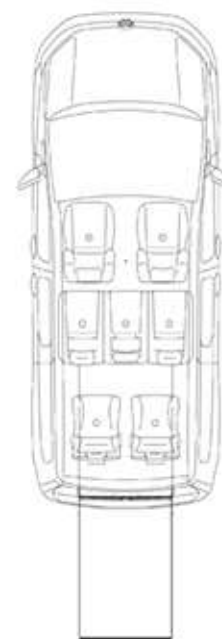

EFAMÓA®

ESPECIALISTAS EN APORTAR SOLUCIONES DE MOVILIDAD

VOLKSWAGEN CADDY MAXI
Rebaje de piso

CARACTERÍSTICAS:

- 5 plazas + 1 PMR (persona con movilidad reducida).
- Otras configuraciones de plazas disponibles.
- Altura interior: 1,45 m.
- Sistema de retención para silla de ruedas de cuatro puntos marca UNWIN compuesto por dos anclajes delanteros de bloqueo eléctrico dotados de iluminación LED y dos anclajes traseros.
- Sistema de retención de pasajero de 3 puntos marca UNWIN con carrete enrollable y tercer punto regulable en altura según la persona.
- Rampa asistida de dos cuerpos, no interfiere en la visibilidad trasera.
- Iluminación LED de cortesía en la zona de entrada.
- Revestimiento antideslizante de fácil limpieza.
- Bomba repara pinchazos.

EFAMÓA®

ESPECIALISTAS EN APORTAR SOLUCIONES DE MOVILIDAD

VOLKSWAGEN CADDY MAXI
Rebaje de piso

CONFIGURACIONES DISPONIBLES

OPCIÓN A: Segunda fila por asientos original.

Plazas finales: 5+1PMR plazas.

OPCIÓN B: Segunda fila por asientos original. Instalación de dos plazas giratorias en tercera fila.

Plazas finales: 5+1PMR/7 plazas.

Dimensions in mm

*Taxi ramp

DIMENSIONES

EFAMOA S.L.

c/ Aviación, 73 - 41007 Sevilla. Teléfono 954352453 - 671469028

Whatsapp: 644708165

Avda. Leo Delibes, 4 Local 4.1 - 29004 Málaga. Teléfono 952239435