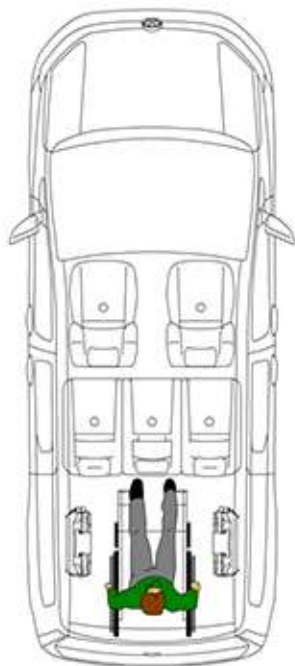

EFAMÓA®

ESPECIALISTAS EN APORTAR SOLUCIONES DE MOVILIDAD

VOLKSWAGEN CADDY MAXI
Rebaje de piso

CARACTERÍSTICAS:

- 5 plazas + 1 PMR (persona con movilidad reducida).
- Otras configuraciones de plazas disponibles.
- Altura interior: 1,45 m.
- Sistema de retención para silla de ruedas de cuatro puntos marca UNWIN compuesto por dos anclajes delanteros de bloqueo eléctrico dotados de iluminación LED y dos anclajes traseros.
- Sistema de retención de pasajero de 3 puntos marca UNWIN con carrete enrollable y tercer punto regulable en altura según la persona.
- Rampa asistida de dos cuerpos, no interfiere en la visibilidad trasera.
- Iluminación LED de cortesía en la zona de entrada.
- Revestimiento antideslizante de fácil limpieza.
- Bomba repara pinchazos.

EFAMÓA®

ESPECIALISTAS EN APORTAR SOLUCIONES DE MOVILIDAD

VOLKSWAGEN CADDY MAXI
Rebaje de piso

CONFIGURACIONES DISPONIBLES

OPCIÓN A: Segunda fila por asientos original.

Plazas finales: 5+1PMR plazas.

OPCIÓN B: Segunda fila por asientos original. Instalación de dos plazas giratorias en tercera fila.

Plazas finales: 5+1PMR/7 plazas.

Dimensions in mm

*Taxi ramp

DIMENSIONES

EFAMOA S.L.

c/ Aviación, 73 - 41007 Sevilla. Teléfono 954352453 - 671469028

Whatsapp: 644708165

Avda. Leo Delibes, 4 Local 4.1 - 29004 Málaga. Teléfono 952239435

www.efamoa.es
efamoa@efamoa.es

EFAMÓA®

ESPECIALISTAS EN APORTAR SOLUCIONES DE MOVILIDAD

VOLKSWAGEN CADDY MAXI
Rebaje de piso

RAMPA CUBREMALETERO - TAXI RAMP

Sistema de rampa abatible que cubre el hueco del rebaje. Ideal para cargar el vehículo sin necesidad de desplegar la rampa trasera y compatible con la opción de 7 plazas.