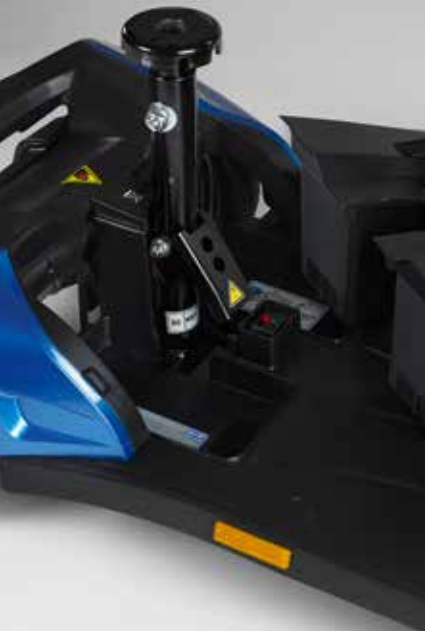

**Nuevo scooter *Invacare Colibri* : más fácil de transportar y con mayor rendimiento en exteriores**

El *Invacare Colibri* es el micro scooter que le proporcionará el confort, la autonomía y el rendimiento que estaba esperando. Es el compañero ideal para las actividades de la vida cotidiana como por ejemplo ir de compras a un centro comercial o pasear por la ciudad -i y todo esto sin esfuerzo! Gracias a sus reducidas dimensiones y a su nuevo mecanismo de desmontaje patentado **Litelock™\***, es muy fácil de transportar y cabe perfectamente en el maletero del coche.

\*Patente pendiente

Trusted Solutions, Passionate People

**Características**

**Más fácil de desmontar y transportar**

El **Colibri** está equipado con un nuevo mecanismo que permite desmontarlo con una sola mano en tan sólo unos segundos. Los 4 elementos de peso reducido pueden ser transportados de forma fácil en cualquier maletero. El **Colibri** es un scooter polivalente: es compacto, maniobrable y ofrece resultados mejorados en exteriores gracias a sus motores de 8 km/h, baterías de 18Ah y ruedas de mayor tamaño (210x65mm) como opción.

**Nuevo diseño y resultados en exteriores mejorados**

El **Colibri** tiene un diseño novedoso y atractivo gracias a su kit de 5 colores intercambiables, sus llantas negras y un asiento de color negro con costuras blancas más confortable. Y para mejorar el confort, está disponible como opción la suspensión de asiento.